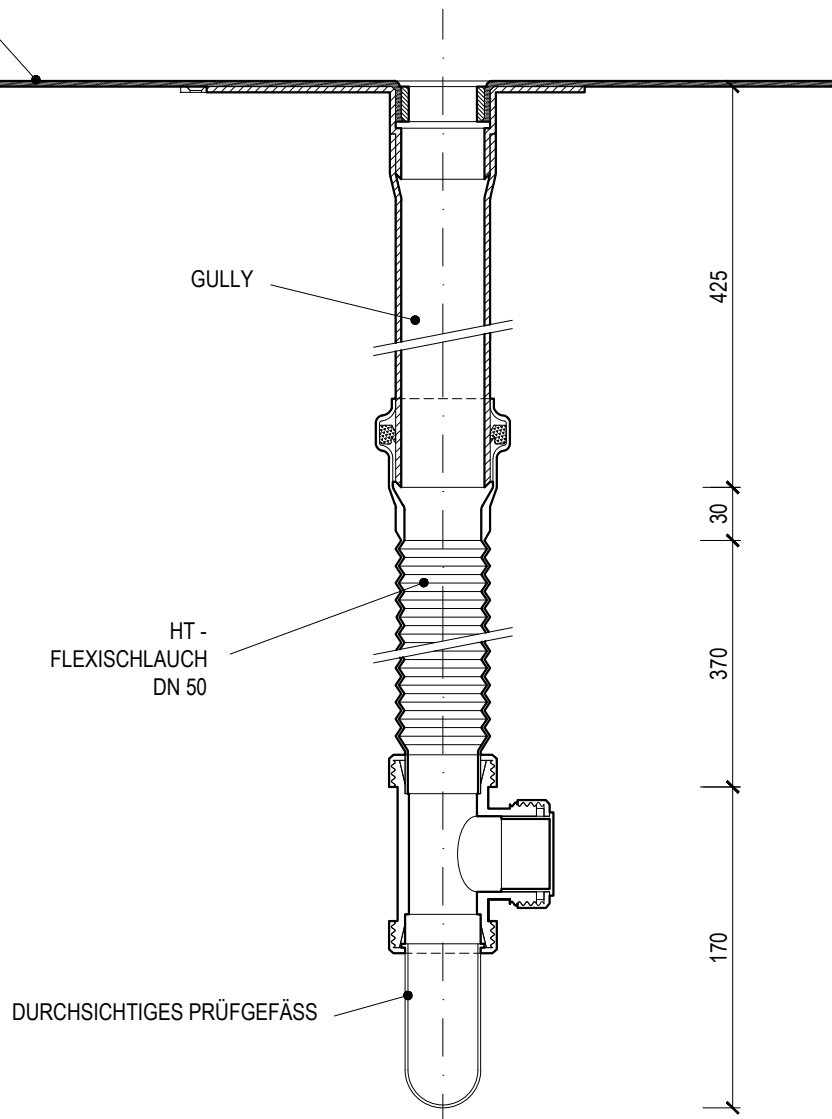

MANSCHETTE ZUM ANSCHLUSS AN DIE ABDICHTUNG

\_\_\_ = standard manschette BIT und PVC, manschetten auf bestellung - FPO/TPO, EPDM, POEB, STE, PE

Name **WASSERANZEIGE AN DER DAMPFSPERRE**

Type **TW SIGN**

Masstab 1:4

Code 955192050

Material POLYAMID

**TOPWET** ENTWÄSSERUNGSSYSTEME FÜR FLACHDÄCHER

export@topwet.cz www.topwet.de