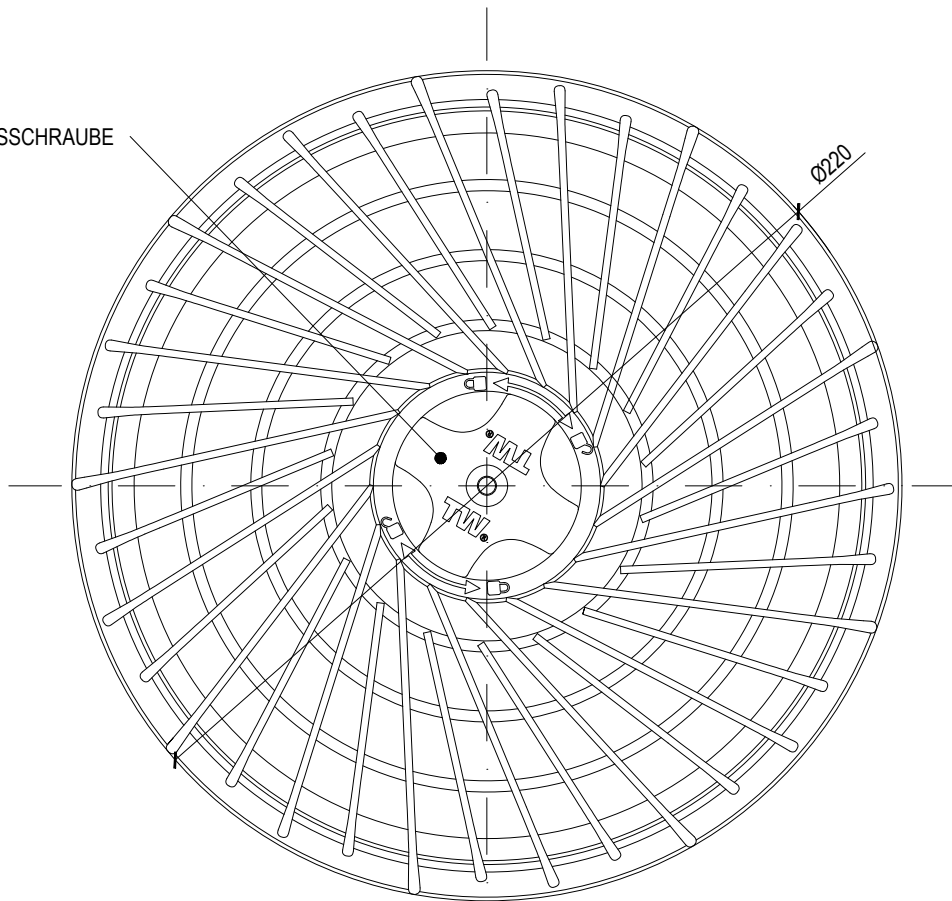

VERRIEGELUNGSSCHRAUBE

SPANNMECHANISMUS

Name **KIESFANG DN 150**

Type **TWK XL**

Code **945110150**

Masstab **1:2**

Material **POLYAMID**

**TOPWET** ENTWÄSSERUNGSSYSTEME  
FÜR FLACHDÄCHER