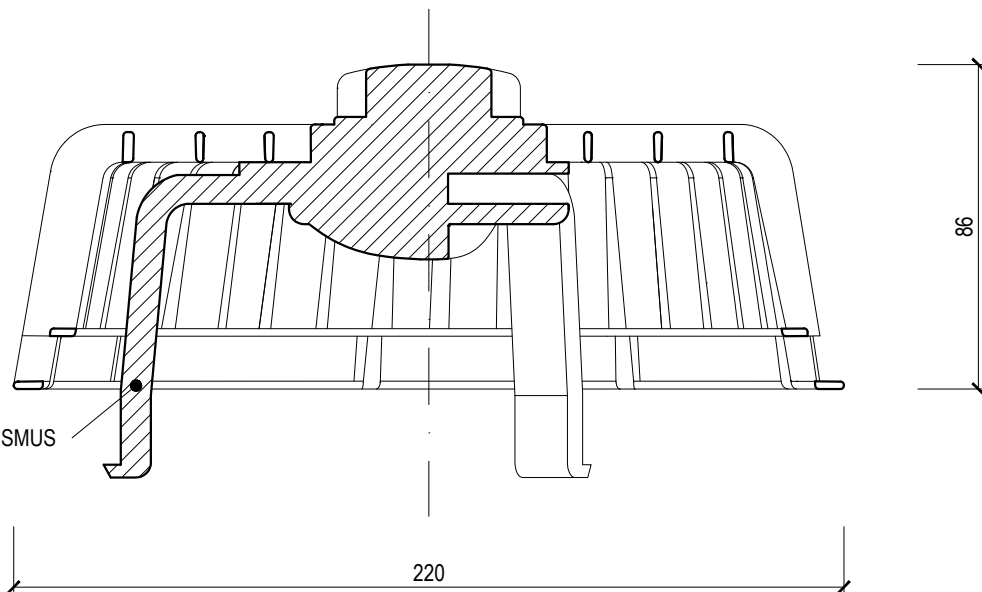

VERRIEGELUNGSSCHRAUBE

SPANNMECHANISMUS

Name **KIESFANG DN 150**

Type **TWK XL**

Code **945110150**

Masstab **1:2**

Material **POLYAMID**

**TOPWET** ENTWÄSSERUNGSSYSTEME  
FÜR FLACHDÄCHER