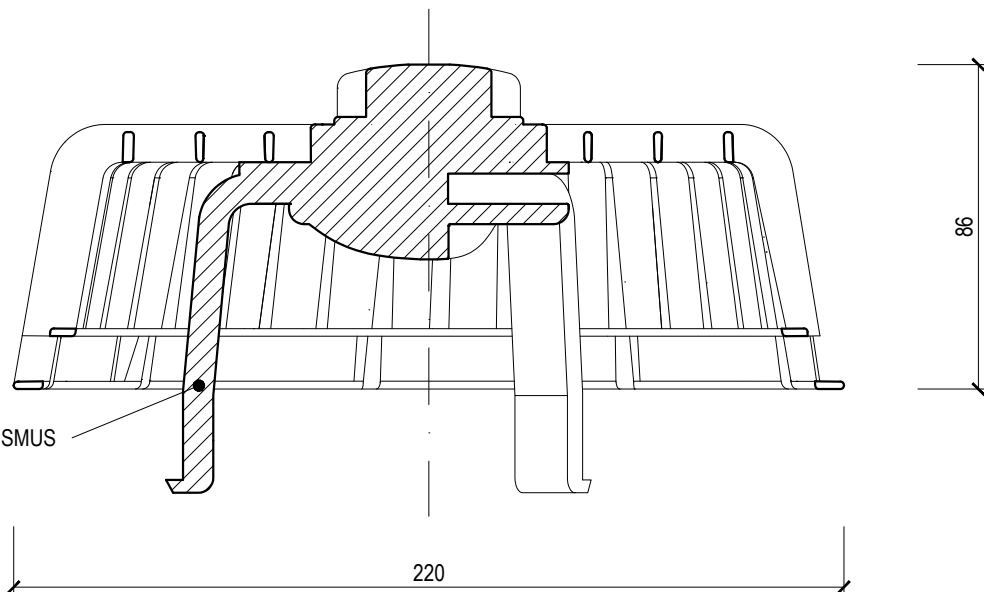

VERRIEGELUNGSSCHRAUBE

SPANMECHANISMUS

Name **KIESFANG DN 70 - DN 125**

Type **TWK**

Code **945110125**

Masstab **1:2**

Material **POLYAMID**

**TOPWET** ENTWÄSSERUNGSSYSTEME  
FÜR FLACHDÄCHER