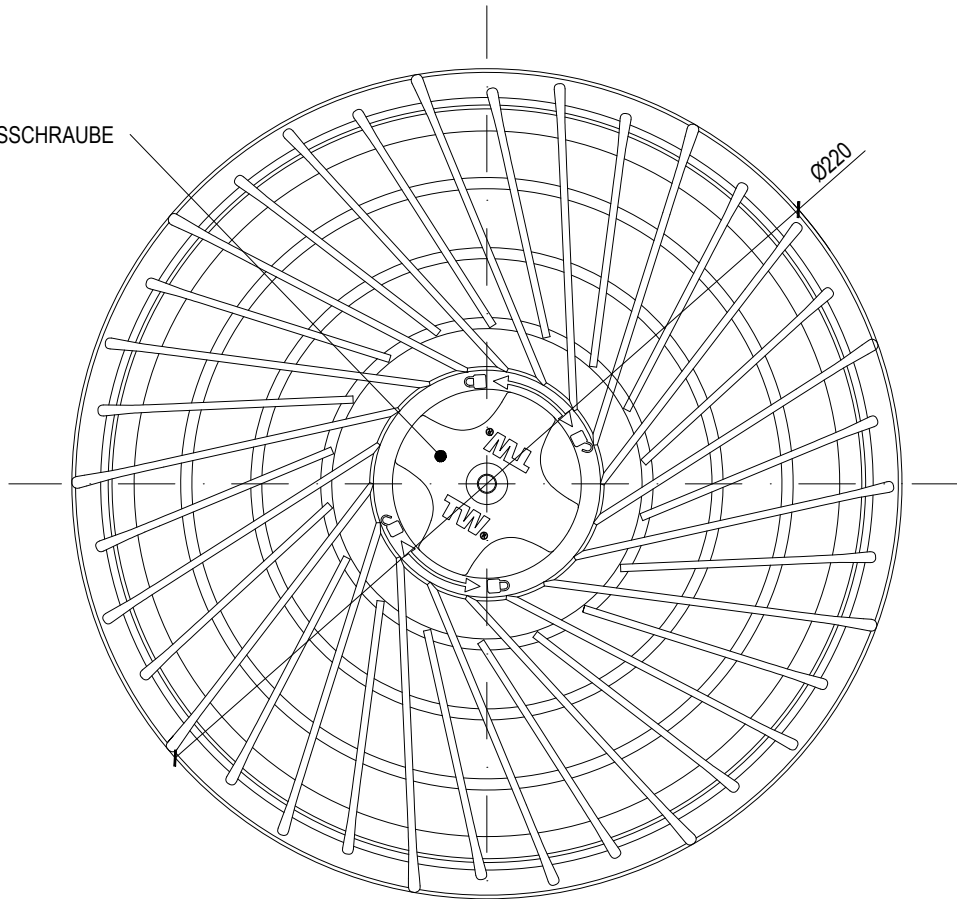

VERRIEGELUNGSSCHRAUBE

SPANMECHANISMUS

Name **KIESFANG DN 70 - DN 125**

Type **TWK**

Code **945110125**

Masstab **1:2**

Material **POLYAMID**

**TOPWET** ENTWÄSSERUNGSSYSTEME  
FÜR FLACHDÄCHER