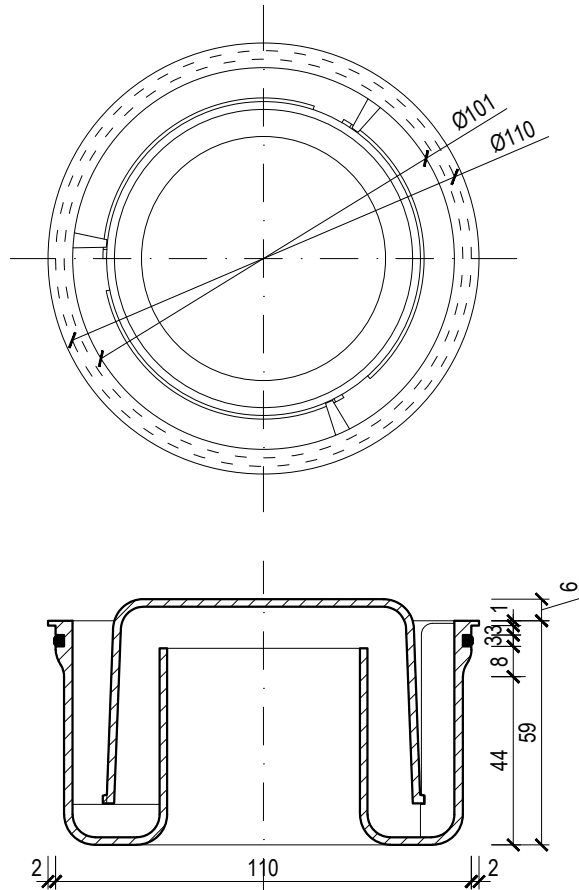

WASSER GERUCHSVERSCHLUSS DN 110

DISTANZRING DN 125  
OHNE FÜR DACHGULLYS TW(E) 75, 110 a 125

Name **WASSER GERUCHSVERSCHLUSS**

Type **TWZU**

Code 9110920125

Masstab 1:4

Material POLYAMID

**TOPWET** ENTWÄSSERUNGSSYSTEME  
FÜR FLACHDÄCHER