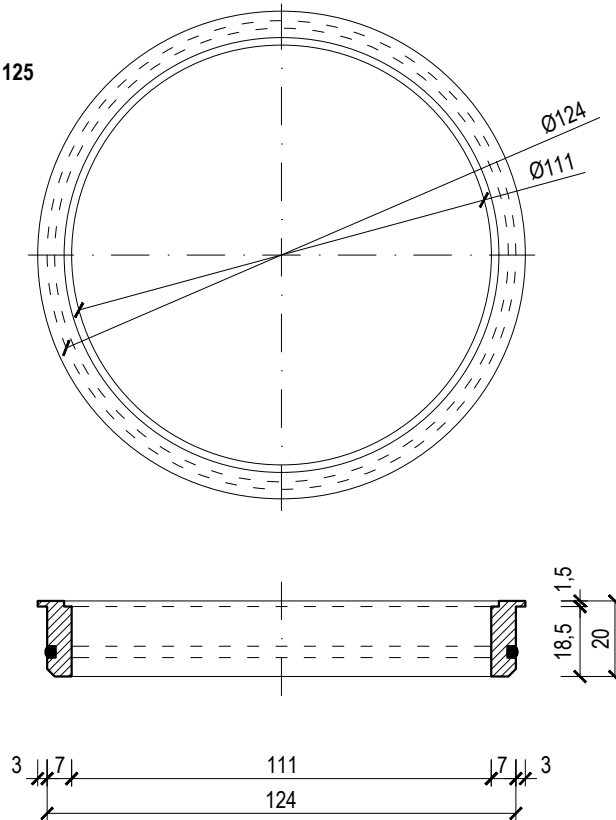

WASSER GERUCHSVERSCHLUSS DN 110

DISTANZRING DN 125  
OHNE FÜR DACHGULLYS TW(E) 75, 110 a 125

Name **WASSER GERUCHSVERSCHLUSS**

Type **TWZU**

Code 9110920125

Masstab 1:4

Material POLYAMID

**TOPWET** ENTWÄSSERUNGSSYSTEME  
FÜR FLACHDÄCHER